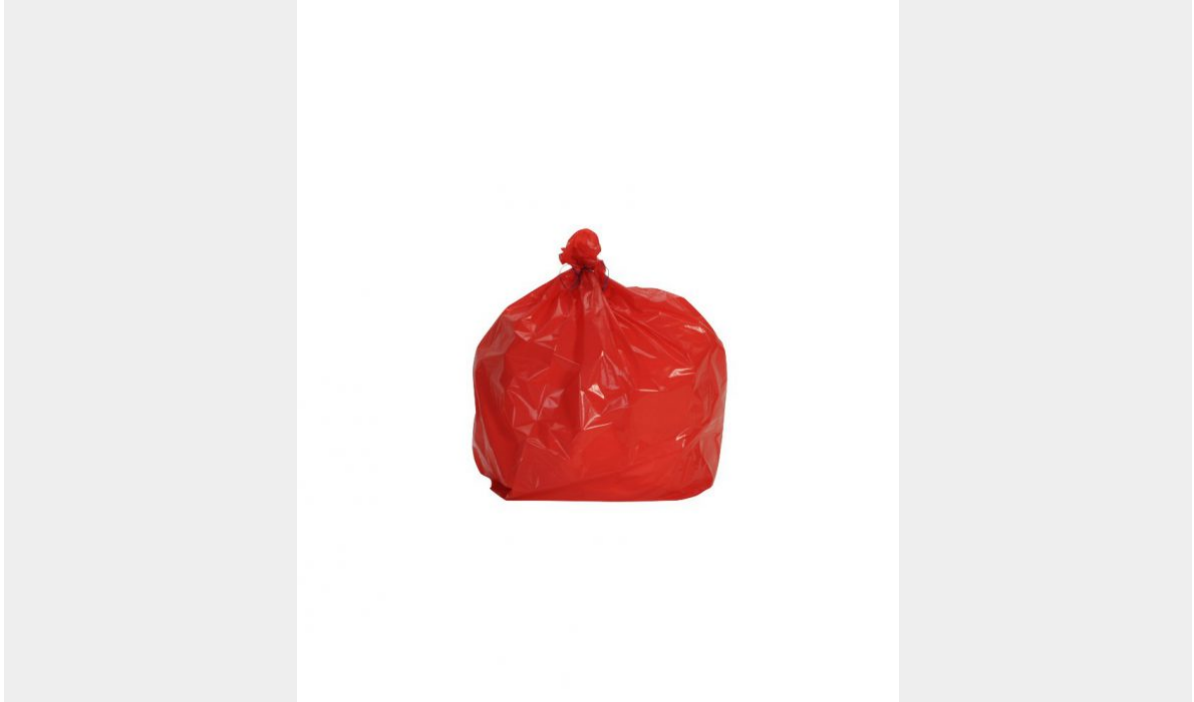

## SACS À DÉCHETS - PE BD ROUGE

SKU: 60008

### PRODUCT DESCRIPTION

TYPE	REFERENCE	DESIGNATION	SOUS-COND.	EP. (μ)	POIDS (g)		
30L	BD030RR004	30 BD STD S.E rouge 500 x 650	 25	25	14.95	500	70
50L	BD050RR002	50 BD STD S.E rouge 680 x 750	 25	30	28.15	200	102
100L	BD100RR002A	100 BD STD S.E rouge 820 x 850	 25	30	38.47	200	85
110L	BD110RR024A	110 BD STD S.E rouge 700 x 1050	 25	30	40.57	200	72